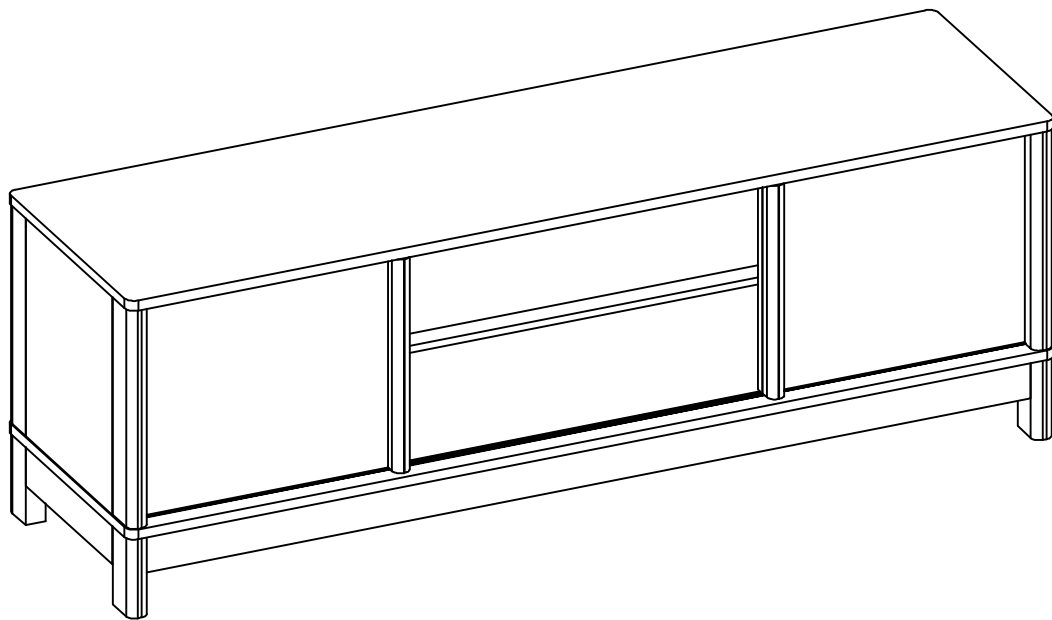

YASHU MEJA TV

INFORMASI PRODUK

PERINGATAN PENGGUNAAN

1. Beban pada ilustrasi di bagian INFORMASI PRODUK adalah beban dalam keadaan diam dengan distribusi merata pada semua permukaan.
2. Pindahkan produk ini dengan cara mengangkat, jangan didorong karena dapat merusak bagian kaki
3. Bila terkena cairan, langsung bersihkan dengan menggunakan kain yang lembut.
4. Jangan meletakkan benda-benda bersuhu tinggi tanpa menggunakan alas.
5. Permukaan produk tidak boleh terkena cairan kimia. contoh : thinner, cat kuku.
6. Membersihkan produk cukup dengan kain kering, namun bila diperlukan dapat menggunakan kain lembab bukan basah.
7. Laminasi permukaan menggunakan material dasar Kertas.
8. Jangan meletakkan benda panas langsung diatas permukaan. Selalu gunakan tatakan penahan panas. Terdapat resiko permukaan bergelembung akibat kontak fisik dengan benda panas akibat penguapan lapisan adesif antara papan kayu dengan lapisan laminasi.
9. Jangan meletakkan benda basah langsung diatas permukaan. Selalu gunakan tatakan agar permukaan tidak terkena cairan. Terdapat resiko permukaan berubah warna dan lapisan menjadi lapuk akibat kontak fisik dengan benda basah.
10. Pelengkap pengaman wajib digunakan untuk mencegah furnitur terjatuh. Pelengkap pengaman sudah termasuk di dalam paket furnitur ini dan cara instalasi tercantum.
11. Jangan memanjat atau bergelantungan di laci, pintu atau rak.
12. Letakkan benda berat di laci paling bawah.

No.	Size	Qty
1	1399 x 396 x 15	1
2	1399 x 396 x 15	1
3	330 x 392 x 30	1
4	330 x 392 x 30	1
5	330 x 310 x 15	1
6	950 x 296 x 18	1
7	396 x 296 x 15	1
8	1335 x 60 x 15	2

No.	Size	Qty
9	280 x 60 x 30	2
10	120 x 55 x 30	2
11	120 x 55 x 30	2
12	1345 x 340x 2.5	1
13	396 x 322 x 15	1
14	396 x 322 x 15	1
15	322 x 25 x 25	2
16	1100 x 30 x 15	1