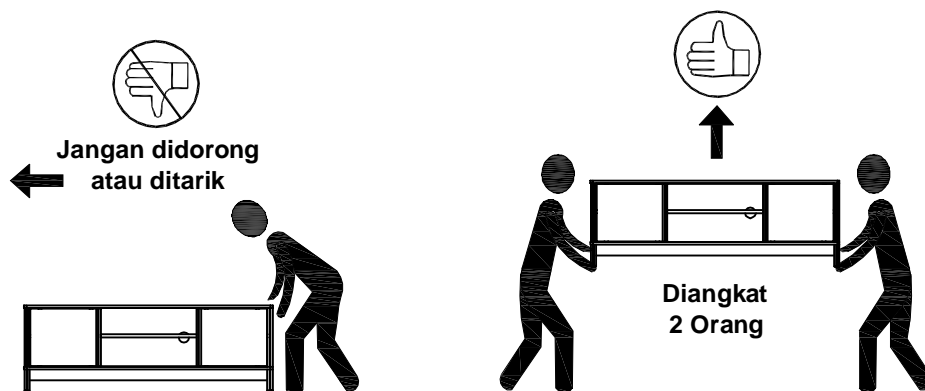

YASHU MEJA TV

INFORMASI PRODUK

PERINGATAN PENGGUNAAN

1. Beban pada ilustrasi di bagian INFORMASI PRODUK adalah beban dalam keadaan diam dengan distribusi merata pada semua permukaan.
2. Pindahkan produk ini dengan cara mengangkat, jangan didorong karena dapat merusak bagian kaki
3. Bila terkena cairan, langsung bersihkan dengan menggunakan kain yang lembut.
4. Jangan meletakkan benda-benda bersuhu tinggi tanpa menggunakan alas.
5. Permukaan produk tidak boleh terkena cairan kimia. contoh : thinner, cat kuku.
6. Membersihkan produk cukup dengan kain kering, namun bila diperlukan dapat menggunakan kain lembab bukan basah.
7. Laminasi permukaan menggunakan material dasar Kertas.
8. Jangan meletakkan benda panas langsung diatas permukaan. Selalu gunakan tatakan penahan panas. Terdapat resiko permukaan bergelembung akibat kontak fisik dengan benda panas akibat penguapan lapisan adesif antara papan kayu dengan lapisan laminasi.
9. Jangan meletakkan benda basah langsung diatas permukaan. Selalu gunakan tatakan agar permukaan tidak terkena cairan. Terdapat resiko permukaan berubah warna dan lapisan menjadi lapuk akibat kontak fisik dengan benda basah.
10. Pelengkap pengaman wajib digunakan untuk mencegah furnitur terjatuh. Pelengkap pengaman sudah termasuk di dalam paket furnitur ini dan cara instalasi tercantum.
11. Jangan memanjat atau bergelantungan di laci, pintu atau rak.
12. Letakkan benda berat di laci paling bawah.