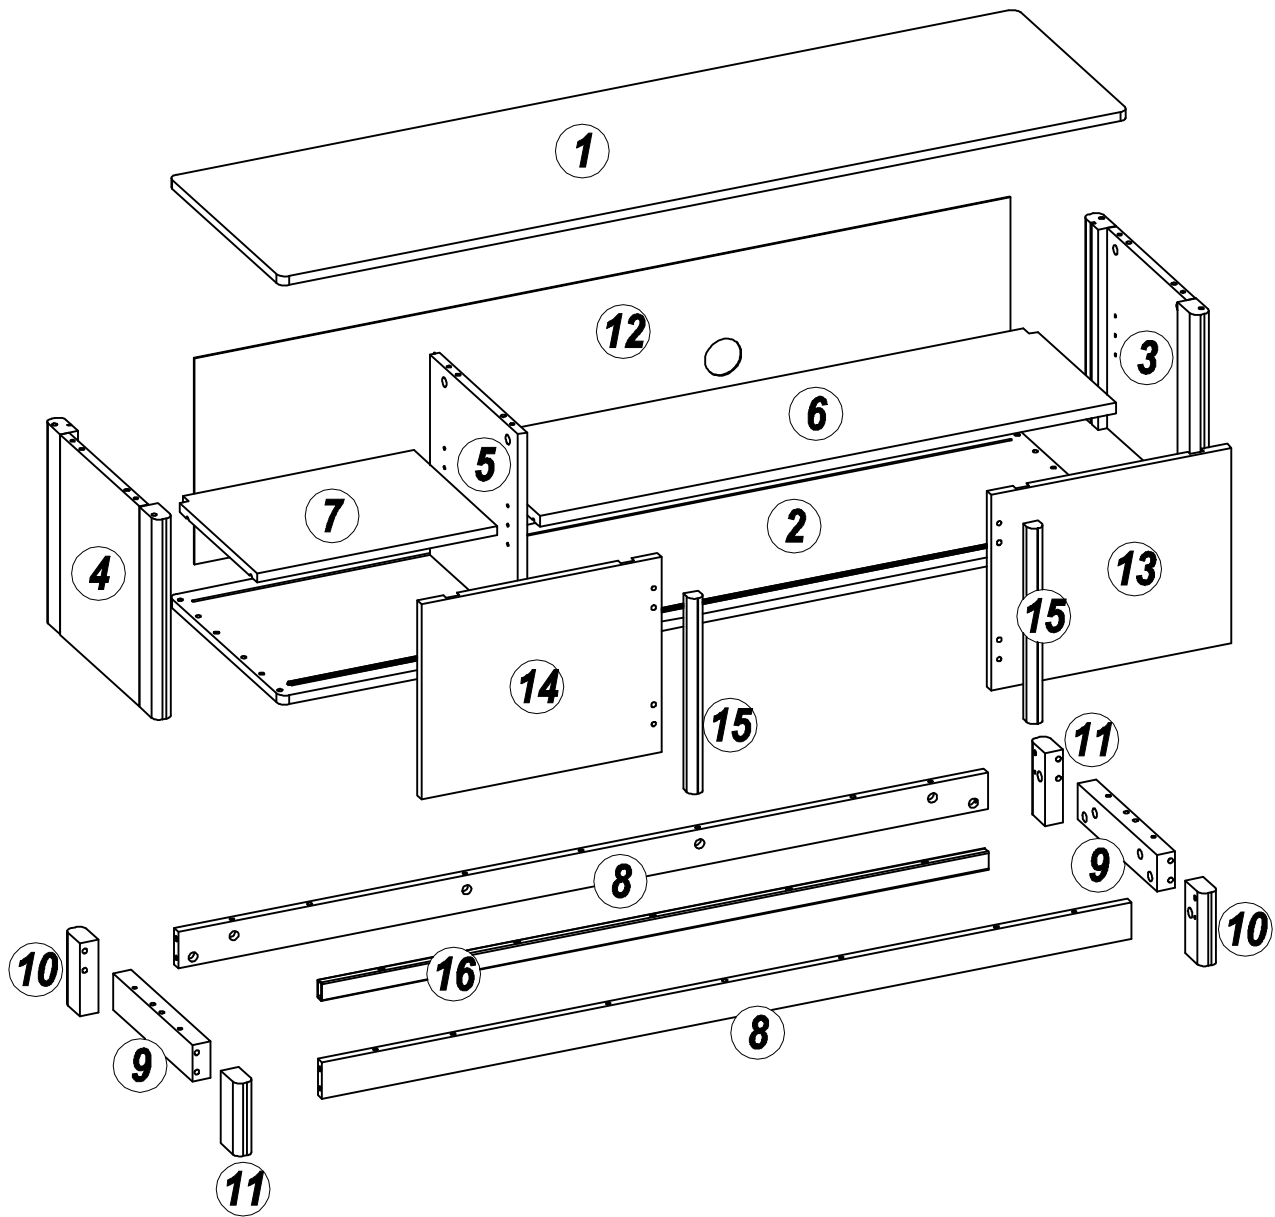

YASHU MEJA TV

INFORMASI PRODUK

PERINGATAN PENGGUNAAN

1. Beban pada ilustrasi di bagian INFORMASI PRODUK adalah beban dalam keadaan diam dengan distribusi merata pada semua permukaan.
2. Pindahkan produk ini dengan cara mengangkat, jangan didorong karena dapat merusak bagian kaki
3. Bila terkena cairan, langsung bersihkan dengan menggunakan kain yang lembut.
4. Jangan meletakkan benda-benda bersuhu tinggi tanpa menggunakan alas.
5. Permukaan produk tidak boleh terkena cairan kimia. contoh : thinner, cat kuku.
6. Membersihkan produk cukup dengan kain kering, namun bila diperlukan dapat menggunakan kain lembab bukan basah.
7. Laminasi permukaan menggunakan material dasar Kertas.
8. Jangan meletakkan benda panas langsung diatas permukaan. Selalu gunakan tatakan penahan panas. Terdapat resiko permukaan bergelembung akibat kontak fisik dengan benda panas akibat penguapan lapisan adesif antara papan kayu dengan lapisan laminasi.
9. Jangan meletakkan benda basah langsung diatas permukaan. Selalu gunakan tatakan agar permukaan tidak terkena cairan. Terdapat resiko permukaan berubah warna dan lapisan menjadi lapuk akibat kontak fisik dengan benda basah.
10. Pelengkap pengaman wajib digunakan untuk mencegah furnitur terjatuh. Pelengkap pengaman sudah termasuk di dalam paket furnitur ini dan cara instalasi tercantum.
11. Jangan memanjat atau bergelantungan di laci, pintu atau rak.
12. Letakkan benda berat di laci paling bawah.

No.	Size	Qty
1	1399 x 396 x 15	1
2	1399 x 396 x 15	1
3	330 x 392 x 30	1
4	330 x 392 x 30	1
5	330 x 310 x 15	1
6	950 x 296 x 18	1
7	396 x 296 x 15	1
8	1335 x 60 x 15	2

No.	Size	Qty
9	280 x 60 x 30	2
10	120 x 55 x 30	2
11	120 x 55 x 30	2
12	1345 x 340x 2.5	1
13	396 x 322 x 15	1
14	396 x 322 x 15	1
15	322 x 25 x 25	2
16	1100 x 30 x 15	1

N x 10	O x 10	P x 2
	Ø6 x 19 mm	Ø4 x 12 mm

8

D x 4	J x 4	K x 4	L x 16	M x 4	S x 4
			Ø6 X 12 mm		

9

10