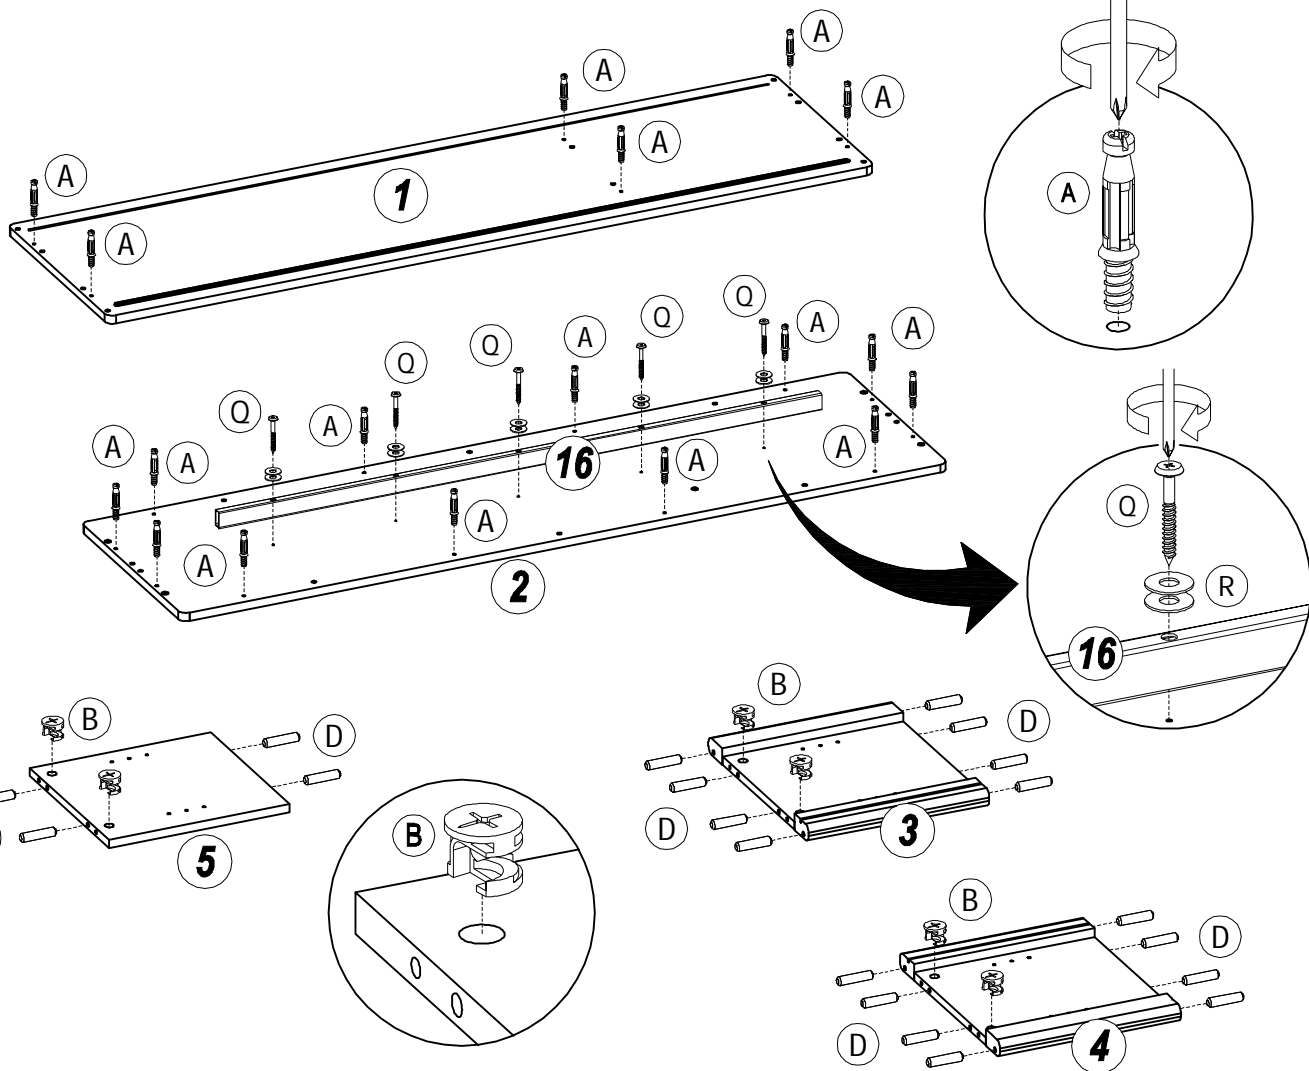

1

A x 18	B x 6	D x 20	Q x 5	R x 10

2