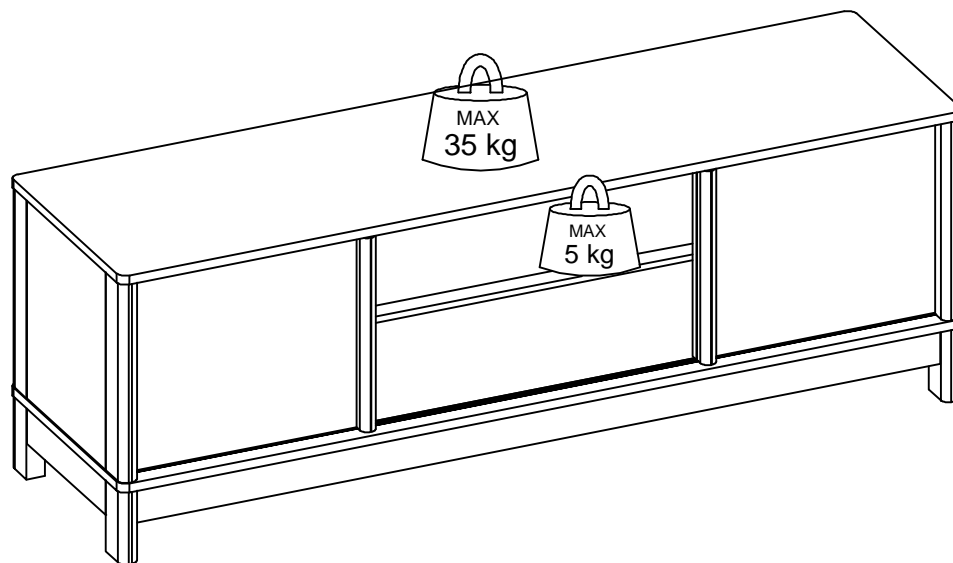

YASHU MEJA TV

INFORMASI PRODUK

PERINGATAN PENGGUNAAN

1. Beban pada ilustrasi di bagian INFORMASI PRODUK adalah beban dalam keadaan diam dengan distribusi merata pada semua permukaan.
2. Pindahkan produk ini dengan cara mengangkat, jangan didorong karena dapat merusak bagian kaki
3. Bila terkena cairan, langsung bersihkan dengan menggunakan kain yang lembut.
4. Jangan meletakkan benda-benda bersuhu tinggi tanpa menggunakan alas.
5. Permukaan produk tidak boleh terkena cairan kimia. contoh : thinner, cat kuku.
6. Membersihkan produk cukup dengan kain kering, namun bila diperlukan dapat menggunakan kain lembab bukan basah.
7. Laminasi permukaan menggunakan material dasar Kertas.
8. Jangan meletakkan benda panas langsung diatas permukaan. Selalu gunakan tatakan penahan panas. Terdapat resiko permukaan bergelembung akibat kontak fisik dengan benda panas akibat penguapan lapisan adesif antara papan kayu dengan lapisan laminasi.
9. Jangan meletakkan benda basah langsung diatas permukaan. Selalu gunakan tatakan agar permukaan tidak terkena cairan. Terdapat resiko permukaan berubah warna dan lapisan menjadi lapuk akibat kontak fisik dengan benda basah.
10. Pelengkap pengaman wajib digunakan untuk mencegah furnitur terjatuh. Pelengkap pengaman sudah termasuk di dalam paket furnitur ini dan cara instalasi tercantum.
11. Jangan memanjat atau bergelantungan di laci, pintu atau rak.
12. Letakkan benda berat di laci paling bawah.

No.	Size	Qty
1	1399 x 396 x 15	1
2	1399 x 396 x 15	1
3	330 x 392 x 30	1
4	330 x 392 x 30	1
5	330 x 310 x 15	1
6	950 x 296 x 18	1
7	396 x 296 x 15	1
8	1335 x 60 x 15	2

No.	Size	Qty
9	280 x 60 x 30	2
10	120 x 55 x 30	2
11	120 x 55 x 30	2
12	1345 x 340x 2.5	1
13	396 x 322 x 15	1
14	396 x 322 x 15	1
15	322 x 25 x 25	2
16	1100 x 30 x 15	1